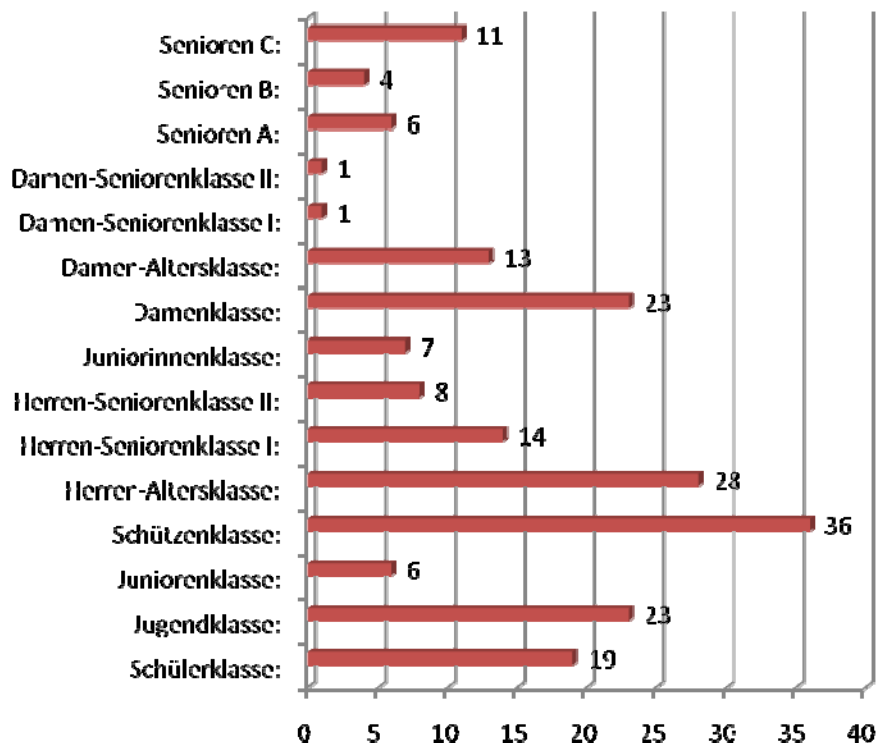

Ergebnisliste

der

50. GEMEINDEMEISTERSCHAFT 2013

für Luftgewehr, Luftgewehr-Auflage und Luftpistole

vom 11. Januar bis 19. Januar 2013

in Straß.

Alle Informationen auch unter: www.sg-strass.de

Beteiligung

Anzahl Teilnehmer gesamt:	200
Luftgewehr	122
Luftpistole	57
Luftgewehr-Auflage	21

Beteiligung Klassen:

Beteiligung Vereine:

Gemeindemeister - Mannschaftswertung LG

1. SG Eichenlaub Strass	1676 Ringe
2. SG Edelweiss Adelstetten	1654 Ringe
3. SG Ulrichshögl	1632 Ringe
4. SG Almenrausch Perach	1599 Ringe