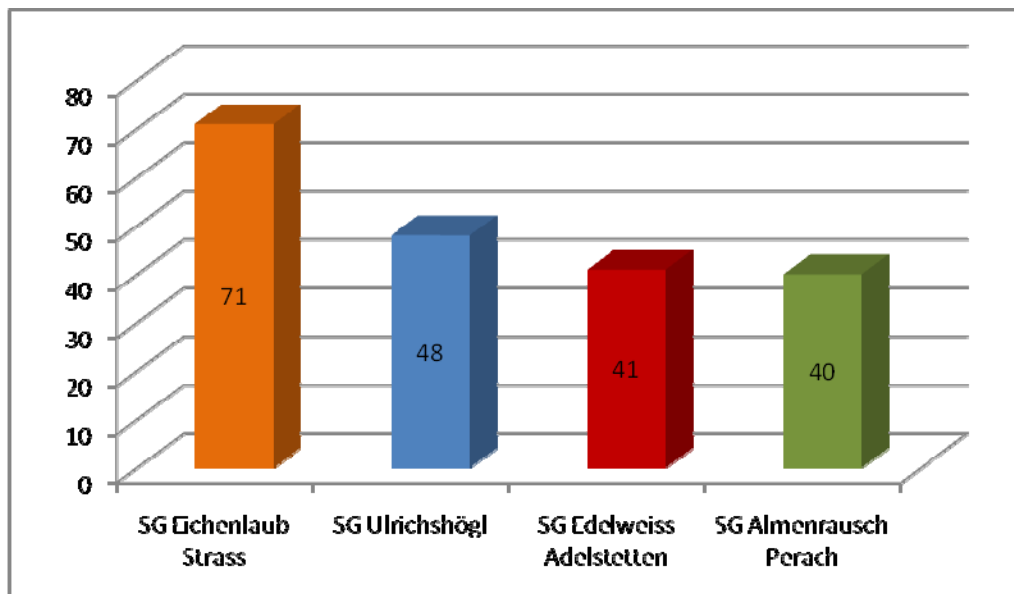

Ergebnisliste

der

50. GEMEINDEMEISTERSCHAFT 2013

für Luftgewehr, Luftgewehr-Auflage und Luftpistole

vom 11. Januar bis 19. Januar 2013

in Straß.

Alle Informationen auch unter: www.sg-strass.de

Beteiligung

Anzahl Teilnehmer gesamt:	200
Luftgewehr	122
Luftpistole	57
Luftgewehr-Auflage	21

Beteiligung Klassen:

Beteiligung Vereine:

Gemeindemeister - Mannschaftswertung LG

1. SG Eichenlaub Strass	1676 Ringe
2. SG Edelweiss Adelstetten	1654 Ringe
3. SG Ulrichshögl	1632 Ringe
4. SG Almenrausch Perach	1599 Ringe